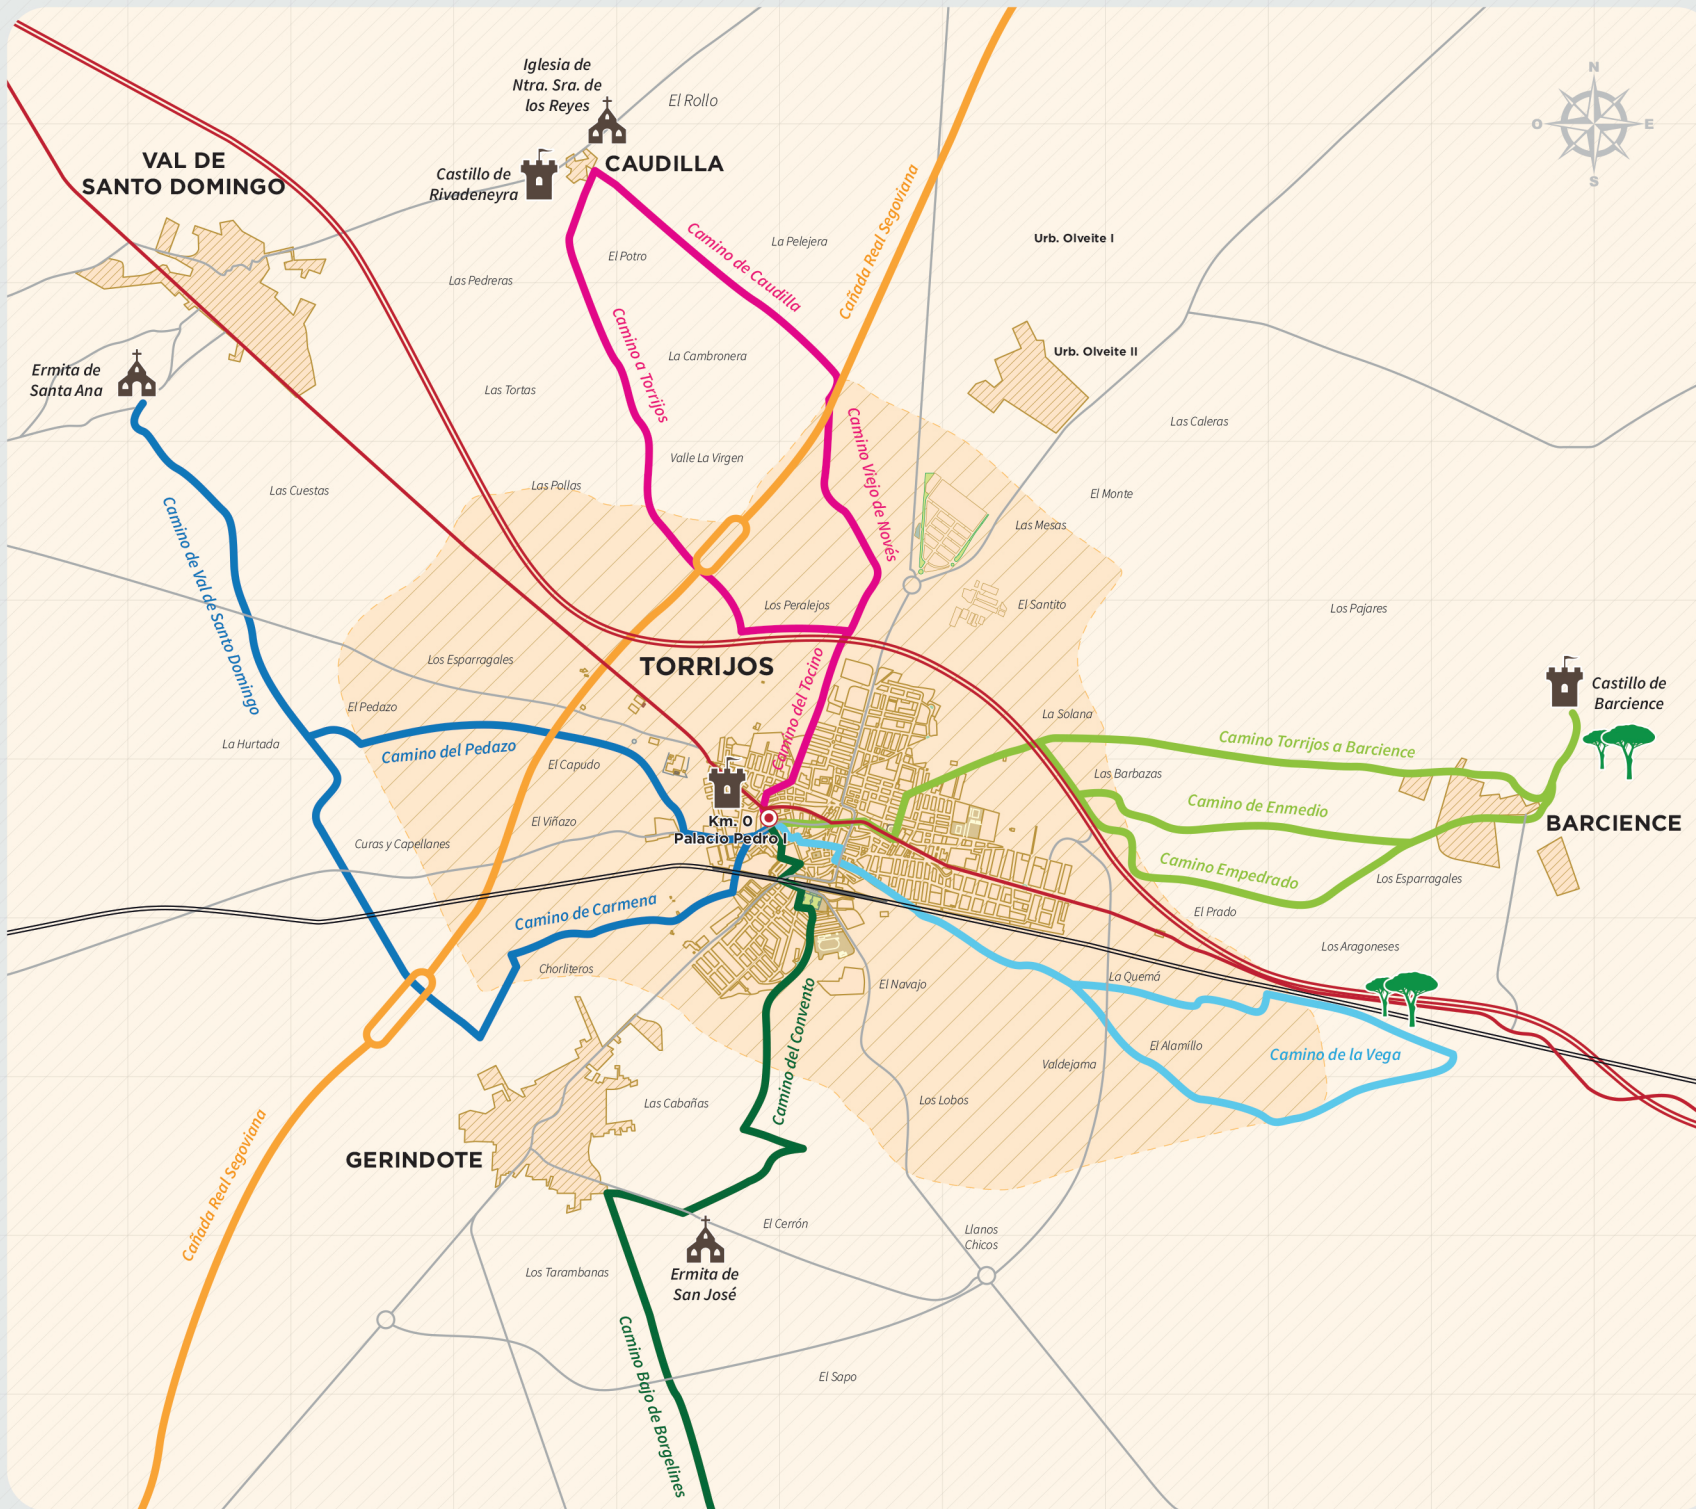

Plano de Caminos

AYUNTAMIENTO
Torrijos !

- Camino a Caudilla
- Camino a Barcience
- Camino de la Vega
- Camino a la Ermita de San José
- Camino a la Ermita de Santa Ana
- Cañada Real Segoviana
- Parajes
- Área de recreo
- Término Municipal de Torrijos
- Ctra. convencional
- Ctra. convencional (Ávila-Toledo)
- Autovía A40
- Vía de tren